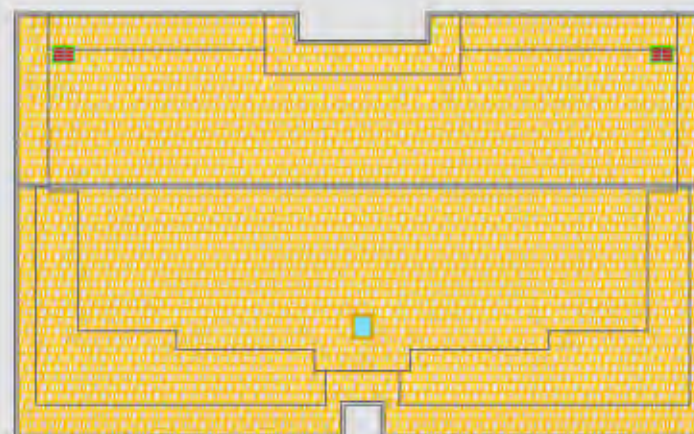

Residenza Unica

www.gruppo-immobiliare.it

RESIDENZA "UNICA"

TREZZANO ROSA (MI)
 PLANIMETRIA GENERALE
 PIANO PRIMO

Unica Costruzioni Srl - Via Mazzini, 31 Trezzo Sull'Adda (MI) Tel. 02.9090113

Fuori Scala

Residenza Unica
www.gruppo-immobiliare.it

RESIDENZA "UNICA"

TREZZANO ROSA (MI)
 PLANIMETRIA GENERALE
 PIANO SECONDO

Unica Costruzioni Srl - Via Mazzini, 31 Trezzo Sull'Adda (MI) Tel. 02.9090113