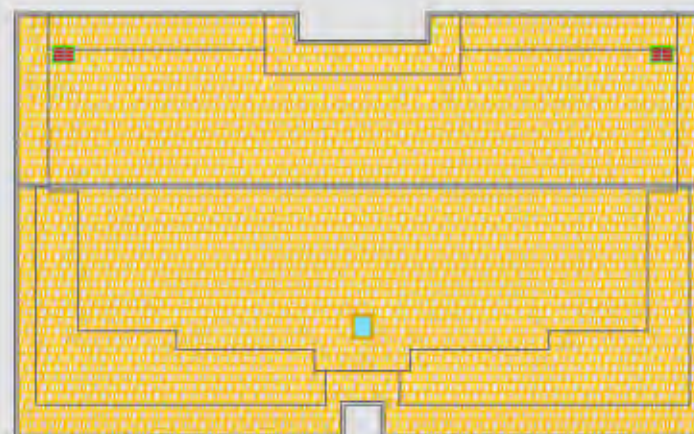

Fuori Scala

# Residenza Unica

[www.gruppo-immobiliare.it](http://www.gruppo-immobiliare.it)

RESIDENZA "UNICA"

TREZZANO ROSA (MI)  
 PLANIMETRIA GENERALE  
 PIANO PRIMO

Unica Costruzioni Srl - Via Mazzini, 31 Trezzo Sull'Adda (MI) Tel. 02.9090113

Fuori Scala

**Residenza Unica**  
[www.gruppo-immobiliare.it](http://www.gruppo-immobiliare.it)

RESIDENZA "UNICA"

TREZZANO ROSA (MI)  
 PLANIMETRIA GENERALE  
 PIANO SECONDO

Unica Costruzioni Srl - Via Mazzini, 31 Trezzo Sull'Adda (MI) Tel. 02.9090113