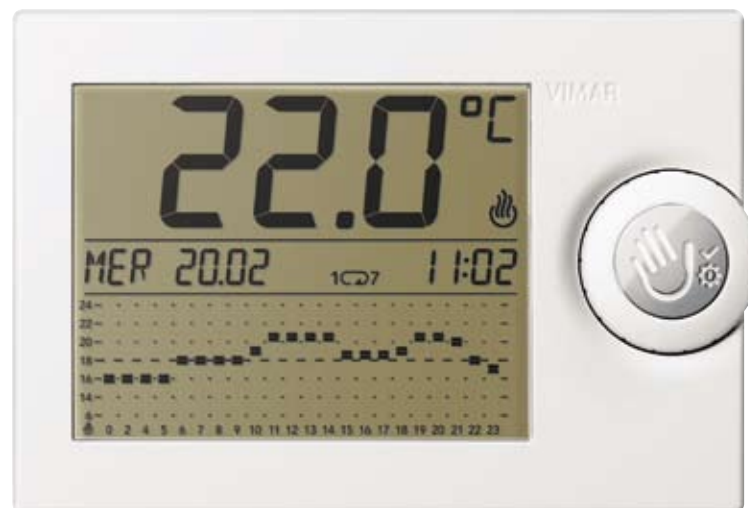

Nuovo Climapiù: con cursori a scomparsa.

Climapiù è l'ultimo nato della famiglia Clima. Il nuovo cronotermostato a cursori di Vimar completa così la gamma dedicata alla termoregolazione offrendo al mercato un prodotto semplice nell'utilizzo ma dalle elevate prestazioni tecnologiche.

Più bello da vedere ■ Un oggetto di design, essenziale e compatto, con una cover che rende accessibili i cursori per le impostazioni, Climapiù di Vimar si inserisce armoniosamente in qualsiasi contesto abitativo.

Più facile da usare ■ Talmente semplice da utilizzare che non serve più il libretto d'istruzioni. I cursori a scomparsa permettono di impostare in modo intuitivo la temperatura nelle diverse fasce orarie, in modalità giornaliera, settimanale e temporizzata.

Tramite la manopola di navigazione è possibile accedere alla varie funzionalità navigando tra i menu per scegliere la propria personalizzazione. L'ampio display a scorrimento da 4 pollici – il più grande della sua categoria – permette infine di visualizzare, attraverso intuitivi simboli, i menu di programmazione, i dati configurati ed il profilo delle temperature impostato attraverso i cursori. Una chiara visione generale di temperatura, data e modalità di funzionamento – per un utilizzo più semplice ed immediato.

E in più: modulo via radio ■ Con un piccolo modulo aggiuntivo il cronotermostato comunica via radio. La possibilità di espansione dopo l'acquisto consente di avere due soluzioni alternative in unico prodotto coprendo qualsiasi esigenza che dovesse sorgere anche successivamente all'installazione. Può così essere collocato in qualsiasi punto dell'abitazione e consente di pilotare a distanza una caldaia o un ventil-convettore.

Principali caratteristiche tecniche ■ Funzionamento giornaliero/settimanale. Alimentazione: 2 batterie stilo AA LR6 1,5 V. Ingresso per comando a distanza mediante combinatore telefonico. Uscita: relè con contatto pulito in scambio 5(2) A 250 V~. Possibilità collegamento in radiofrequenza ad attuatori sostituendo il modulo relè con quello trasmettitore. Possibilità di attivare in modo temporizzato il funzionamento in manuale o il suo spegnimento.